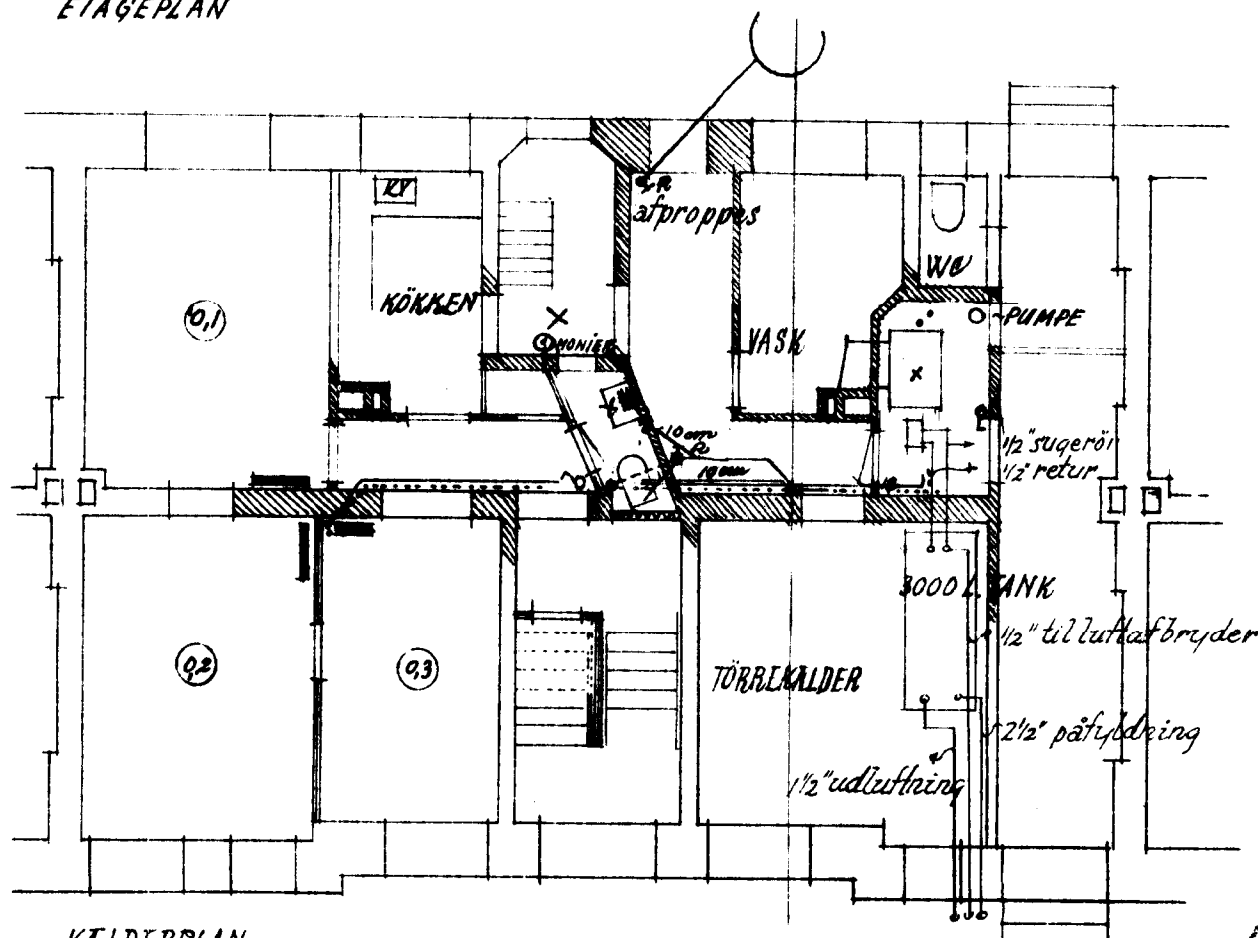

SNIT

ETAGEPLAN

KÆLDERPLAN

EFTER

MATR. NR. 3161 UDENBYS KL. RT.
 GRÆNAGADE 8 - OMBYGNING
 INSTALLATION: BAD-WC-CEN-
 TRALVARME
 PLANER ÆNDRET d. 11.10.56
 HILDA RØMER & P. NYBOE-PEDERSEN
 ARKITEKTER M. A. A.
 Vældegaardsv. 41, Tegl. Gentofte 1612